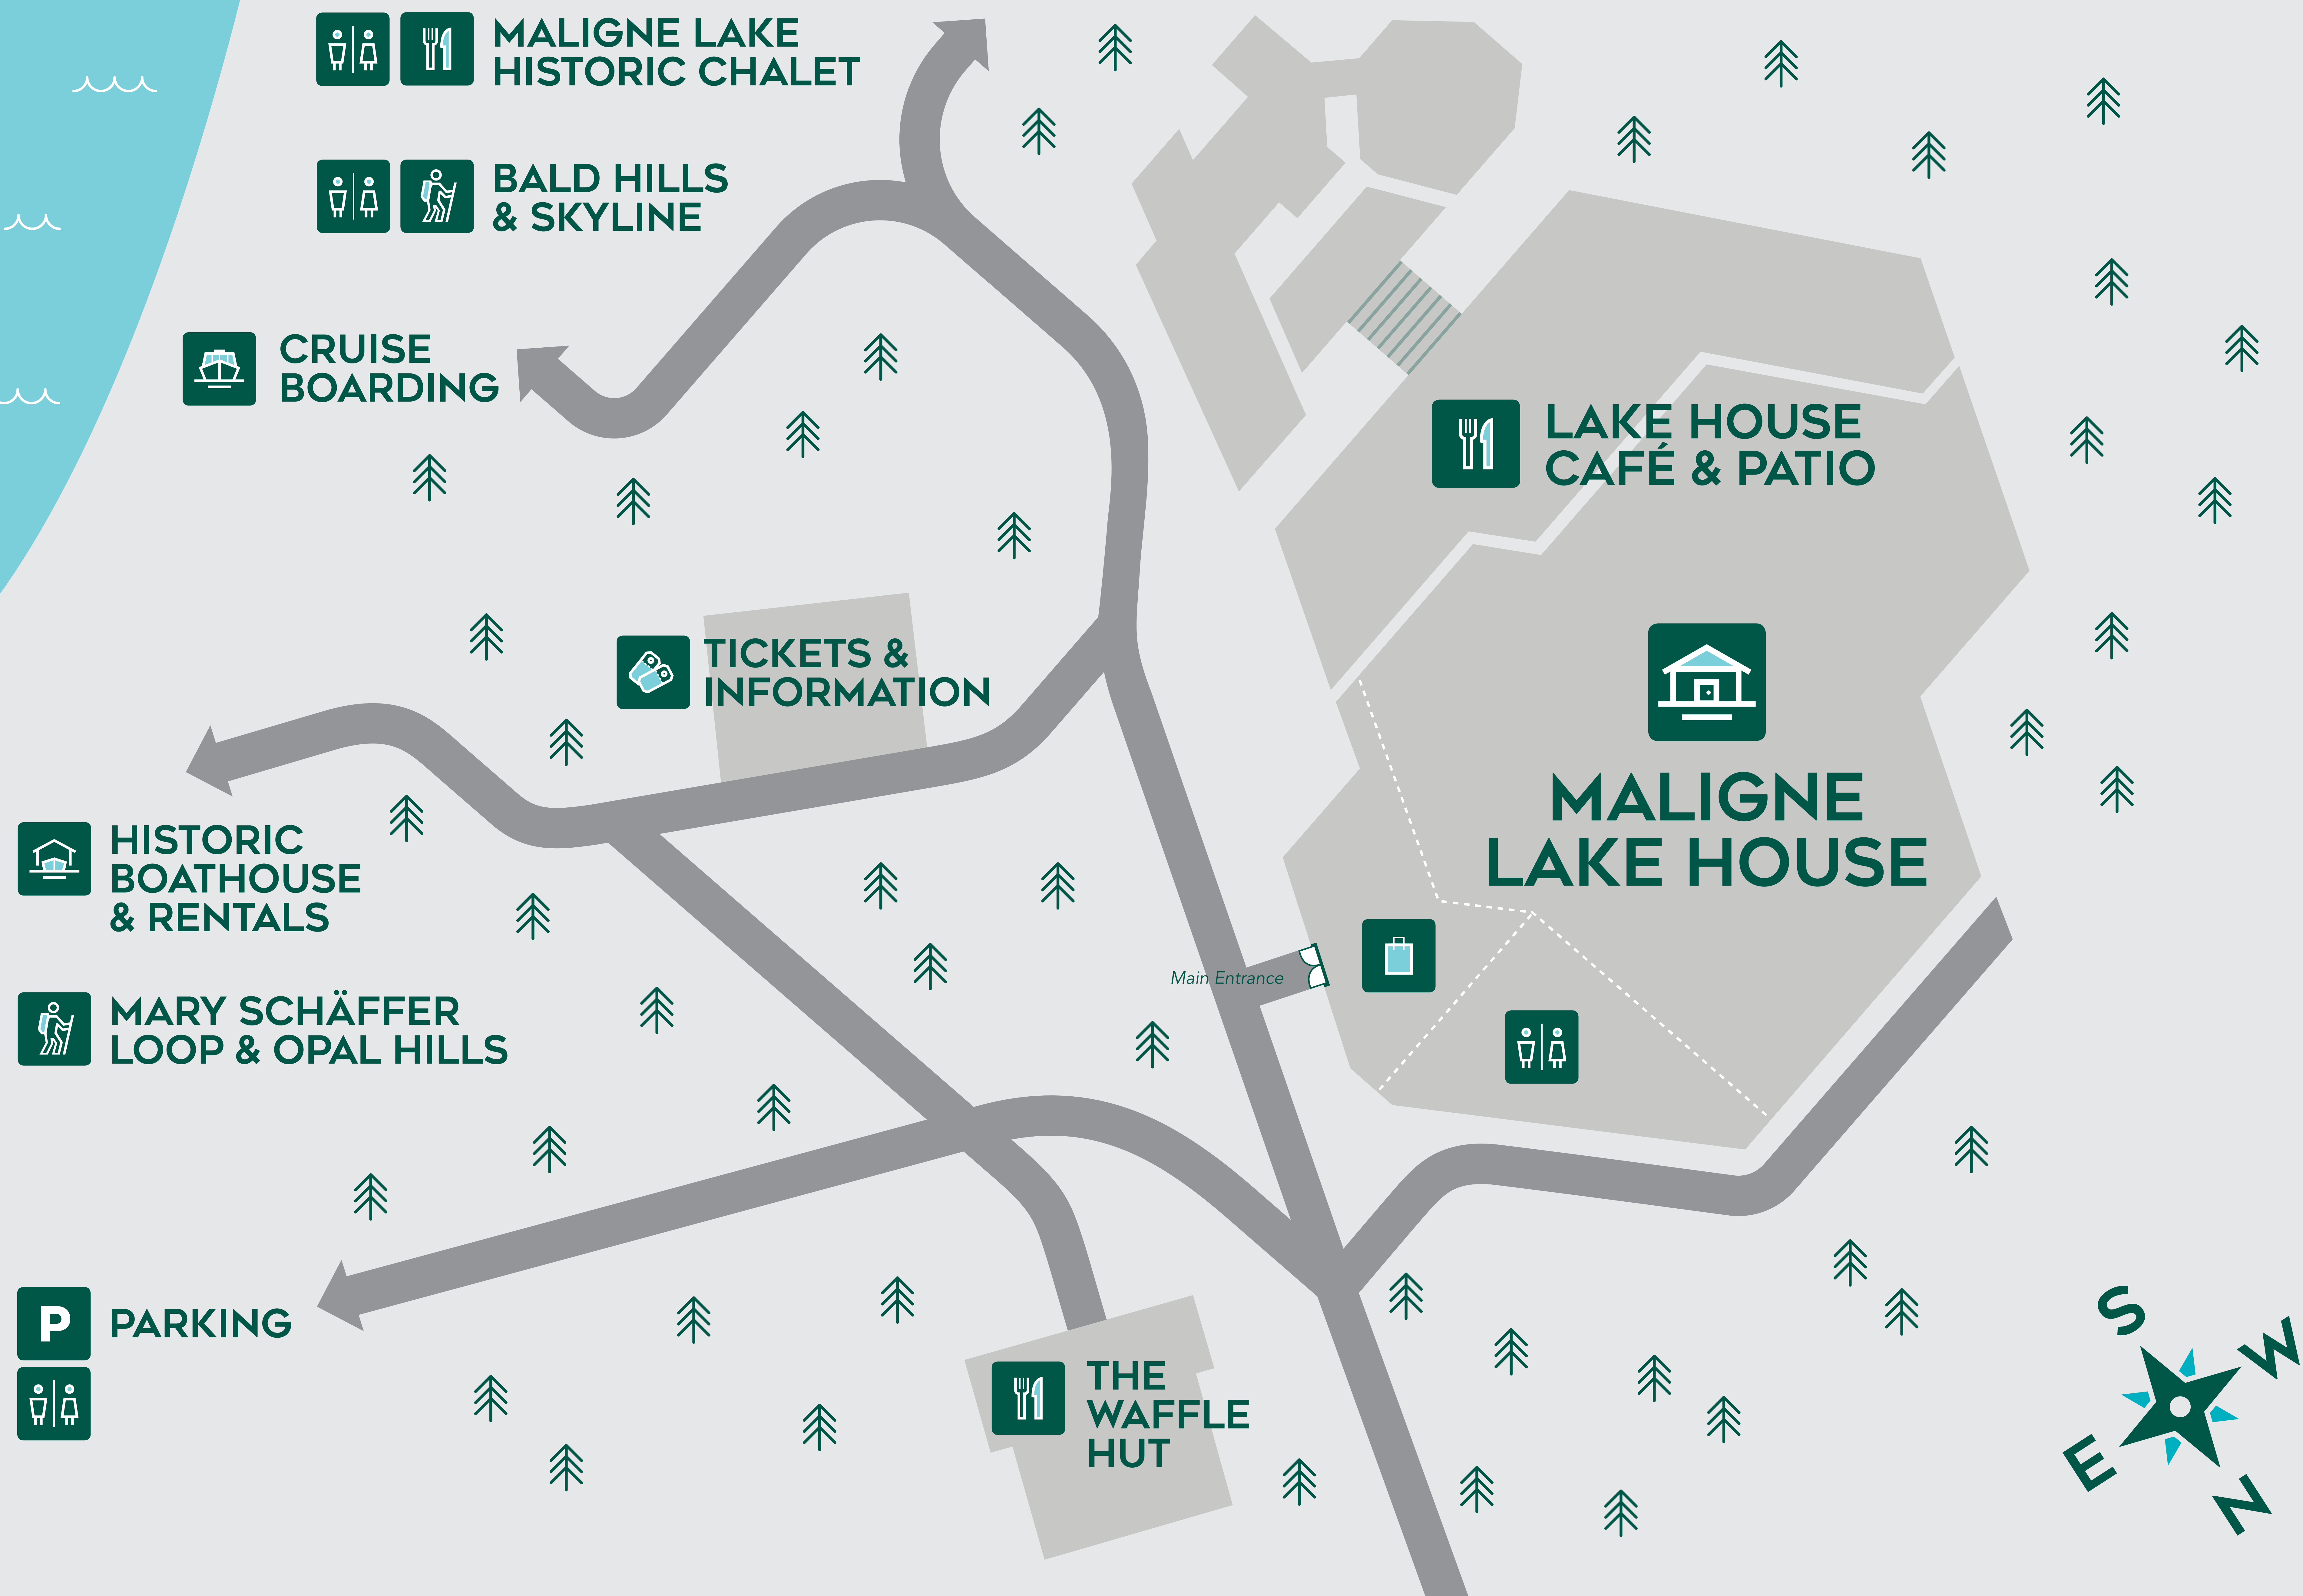

# GETTING AROUND

-  **Tickets & Information**  
Billets et informations
-  **Gift Shop**  
Boutique de souvenirs
-  **Maligne Lake House**  
Pavillon du lac Maligne
-  **Maligne Lake Historic Chalet**  
Chalet historique du lac Maligne
-  **Lake House Café**  
Café Lake House
-  **Waffle Hut**  
Cabane de gaufres
-  **Washrooms**  
Toilettes
-  **Cruise Boarding**  
Quai d'embarquement
-  **Historic Boathouse & Rentals**  
Remise à bateaux historique et locations
-  **Hiking Trails**  
Sentiers de randonnée
-  **Walking Paths**  
Sentiers pédestres